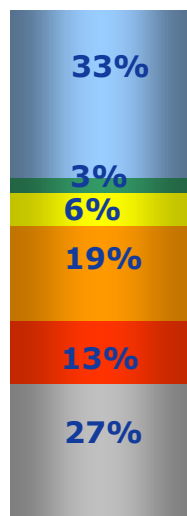

Dominique Fache

Head, Enel Russia & CIS

Chairman, JSC "Enel OGK-5" BOD

Enel в мире

95.4 ГВт

Установленная мощность

Работа в 23 странах на 4 континентах

Synergy for the whole business chain