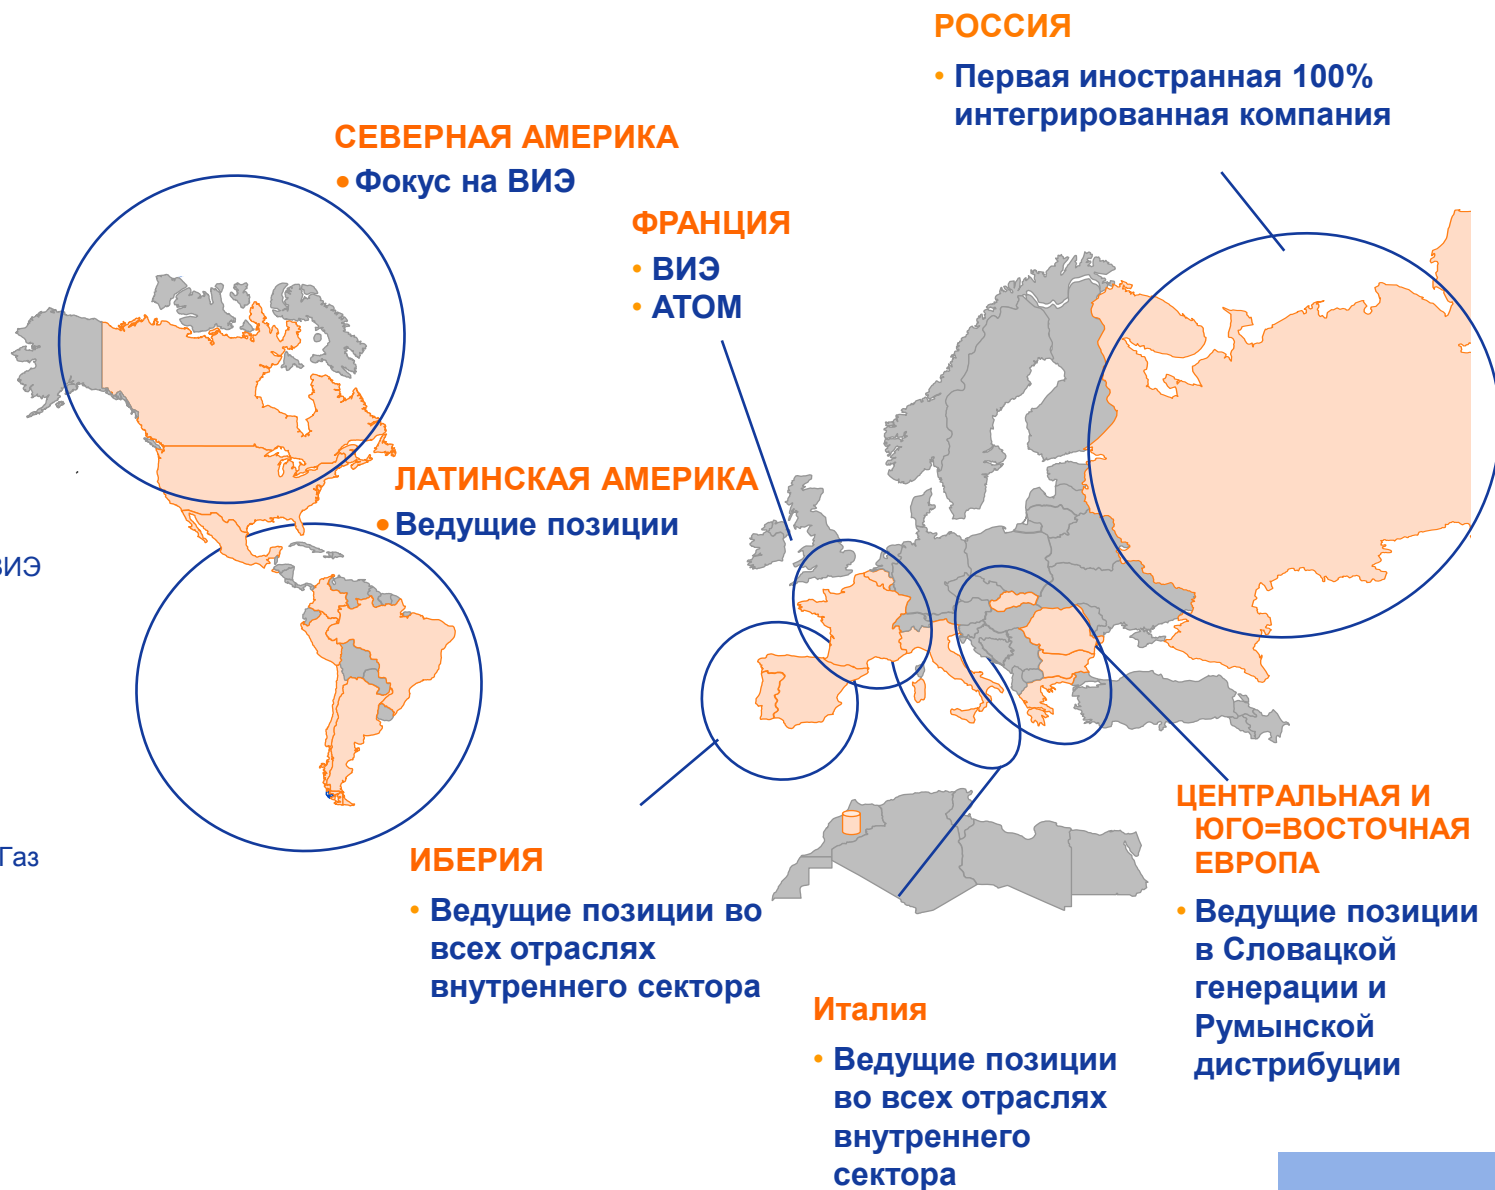

Dominique Fache

Head, Enel Russia & CIS

Chairman, JSC "Enel OGK-5" BOD

Enel в мире

95.4 ГВт

Установленная мощность

Работа в 23 странах на 4 континентах

Synergy for the whole business chain

1st experience
NW Power
plant

SeverEneriya

Enel OGK-5

RusEnergoSbit
(RES)

Upstream

Production

Distribution

Sales